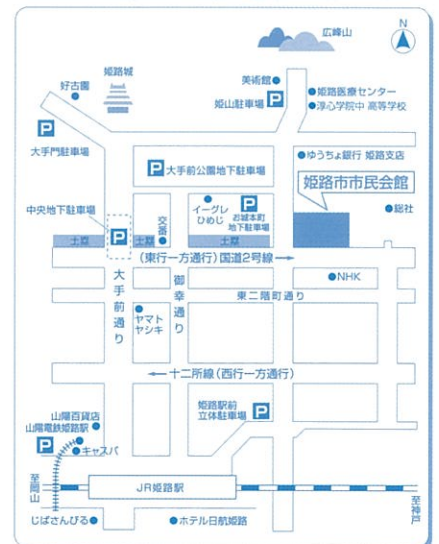

■主催：淳心学院中 高等学校 音楽部・保護者会・OB会・卒業生保護者会 お問い合わせ TEL 070-6548-7157

■後援：姫路市・姫路市教育委員会・公益財団法人 姫路市文化国際交流財団・兵庫県吹奏楽連盟・西播吹奏楽連盟

スプリング コンサート 2016

関西大会出場記念 Spring Concert 2016

淳心学院中 高等学校 音楽部

2016年 4月17日 日 入場無料

開演 14:00 (開場 13:30) 会場 姫路市市民会館 大ホール

入場整理券

(切り取ってお持ち下さい)